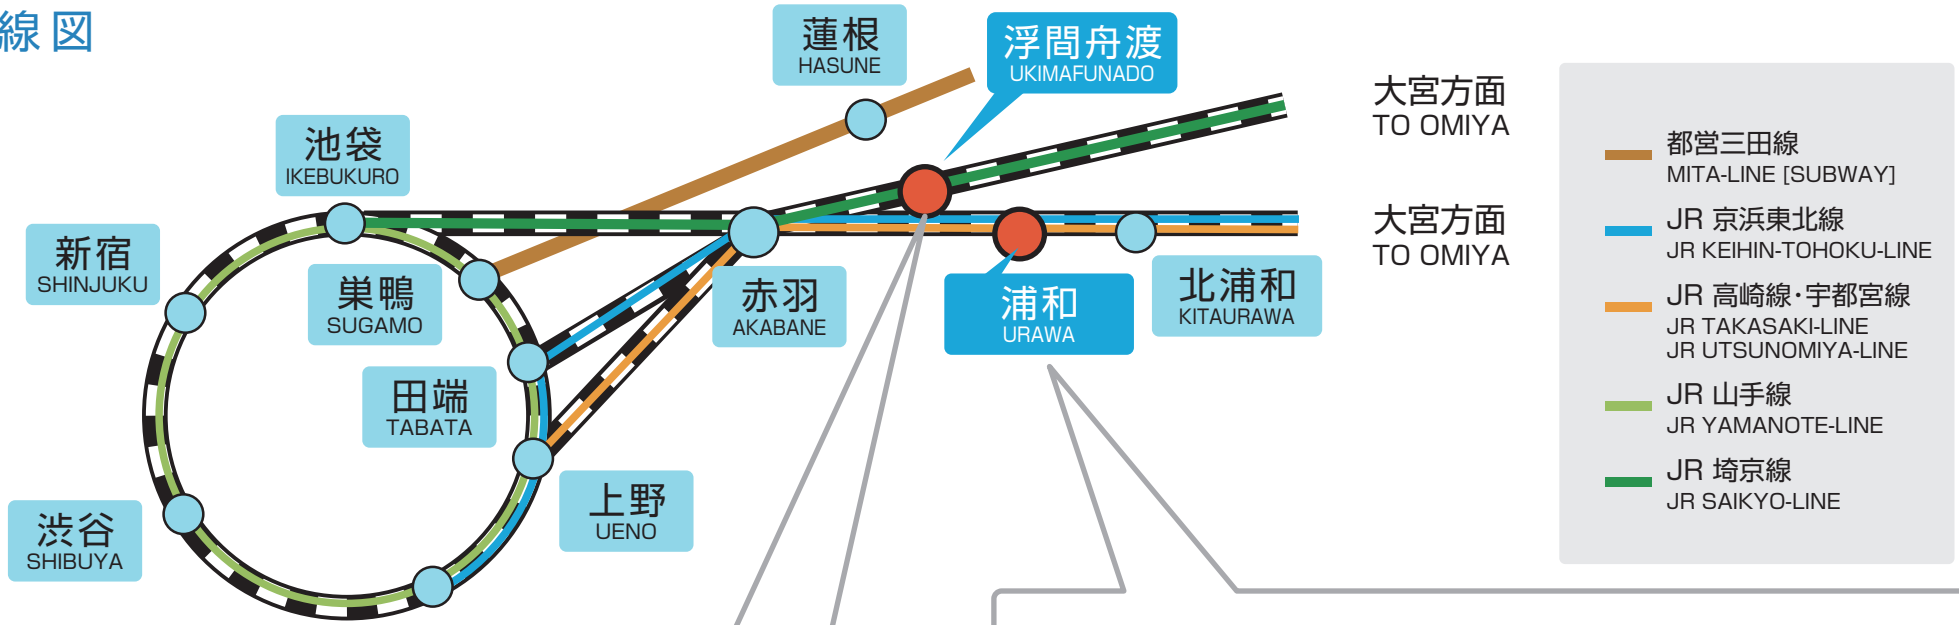

# Route Map

## 路線図

### 浦和国际学院 東京校

Tokyo Campus

住所: 東京都板橋区東坂下2-4-13

Address: 2-4-13, Higashi-sakashita, Itabashi-ku, Tokyo

JR 埼京線 浮間舟渡駅下車 徒歩13分 13min by walk

都営三田線 蓮根駅下車 徒歩10分 10min by walk

### 浦和国际学院 浦和校

Urawa Campus

JR 京浜東北線・高崎線・宇都宮線 浦和駅下車 徒歩13分 13min by walk

JR 京浜東北線 北浦和駅下車 徒歩10分 10min by walk

住所: 埼玉県さいたま市浦和区本太3-31-10

Address: 3-31-10, Motobuto, Urawa-ku Saitama, Saitama