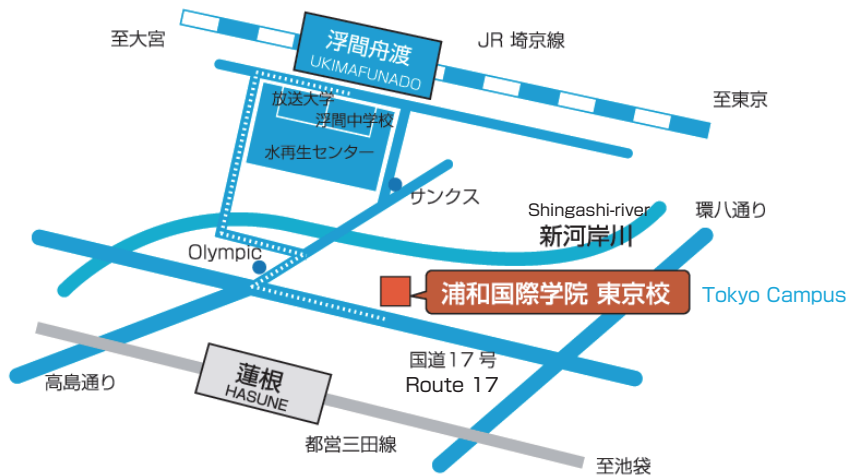

# Route Map

## 路線図

### 浦和国际学院 東京校

Tokyo Campus

住所: 東京都板橋区東坂下2-4-13

Address: 2-4-13, Higashi-sakashita, Itabashi-ku, Tokyo

JR 埼京線 浮間舟渡駅下車 徒歩13分 13min by walk

都営三田線 蓮根駅下車 徒歩10分 10min by walk

### 浦和国际学院 浦和校

Urawa Campus

JR 京浜東北線・高崎線・宇都宮線 浦和駅下車 徒歩13分 13min by walk

JR 京浜東北線 北浦和駅下車 徒歩10分 10min by walk

住所: 埼玉県さいたま市浦和区本太3-31-10

Address: 3-31-10, Motobuto, Urawa-ku Saitama, Saitama